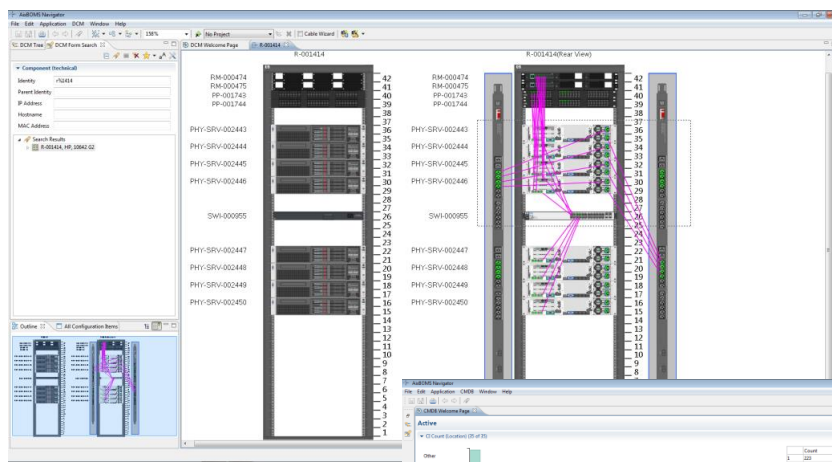

AixBOMS Configuration Management

AixBOMS in XXL-Umgebung mit vielen Extras

Highlights

Verwaltung der IT-Infrastruktur aller Landesämter erfordert ein besonders leistungsfähiges Datenbankwerkzeug

hohe Anzahl von Benutzern, die permanent AixBOMS nutzen

spezielle Mandantenlösung für Dienststellen mit lokalen Datenschutzerfordernissen

Eigenentwicklungen für unterschiedlichste Aufgaben in der Behörde, die auf umfangreicher AixBOMS-Datenbasis und komplexem Regelwerk aufbauen

Erweiterung des AixBOMS Funktionsspektrums für interne Lösungen auch für den Non-IT-Bereich