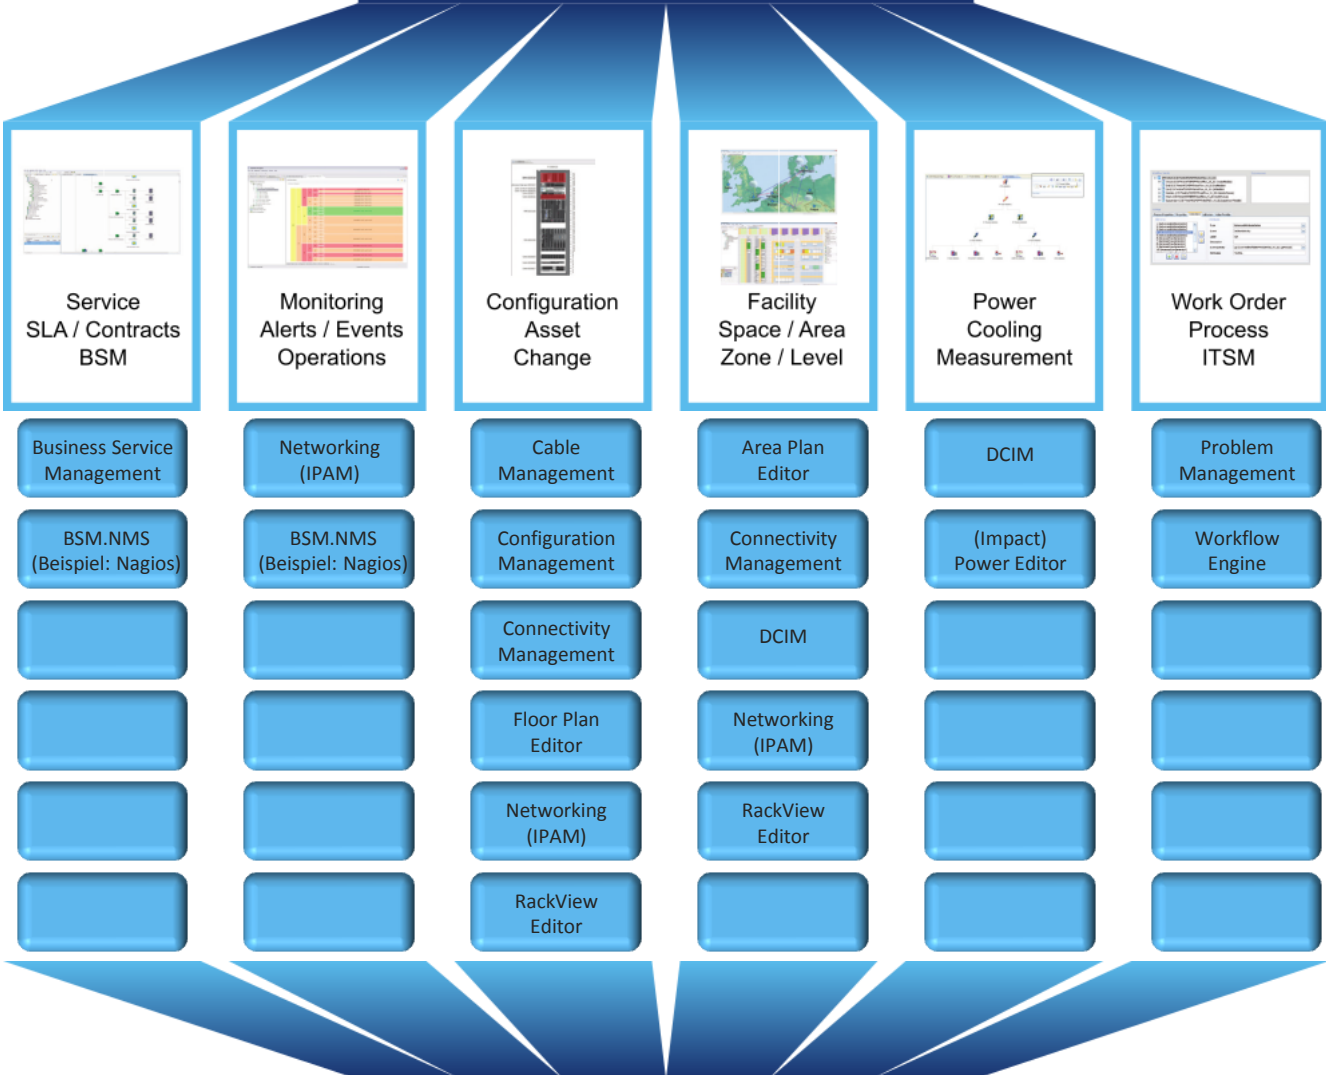

IT MANAGEMENT LANDSCAPE

Capacity, Planning, Forecast, Simulation, Analysis

TARGETS

Data Management, Data Integration, Reporting, BI

DATA SOURCES

Database, Discovery, Data Collection, Sensor